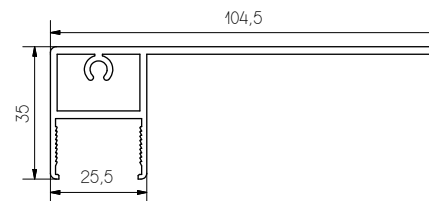

PROFILO GUIDA

PROFILO INTERNO GUIDA

PROFILO TAPPO GUIDA

PROFILO INFISSO ORIZZONTALE LARGO

PROFILO INFISSO ORIZZONTALE

PROFILO INFISSO VERTICALE

PROFILO COPRI GUIDA

PROFILO COPERCHIO CASSONE

PROFILO CASSONETTO

PROFILO RIDUZIONE VETRO 8MM

GUARNIZIONE PALLONCINO

PROFILO DI BASE